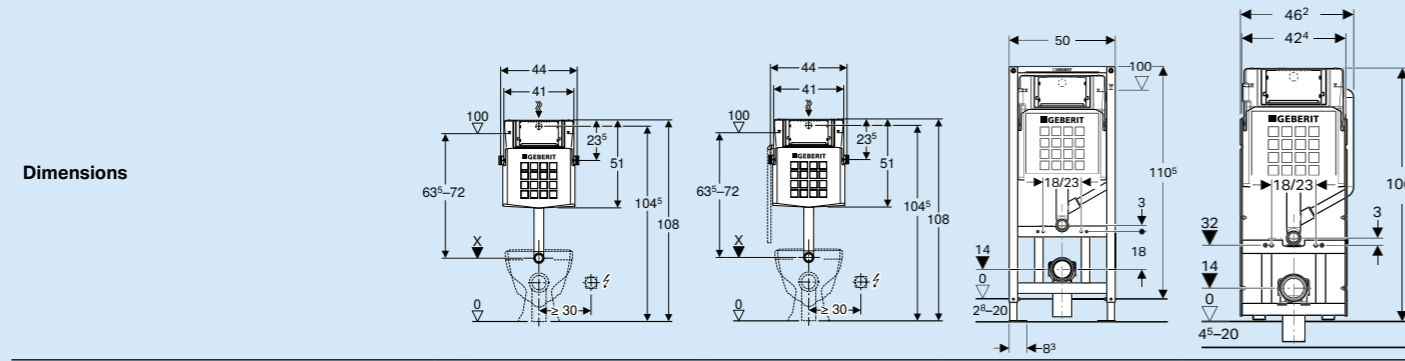

# GEBERIT SIGMA AT ONE GLANCE

<b>Article number</b>	224.326.00.1*	224.320.00.1*	224.035.00.1#	224.066.00.1^
<b>Country</b>	SG, ID, MY, PH, TH, TW, VN	HK	KR	KR
<b>Flushing water</b>	4.5/3L	4.8/3L	6/4L	6/4L
<b>Cistern thickness</b>	12 cm	12 cm	12 cm	19.5 cm
<b>Min wall thickness without finishing</b>	15 cm	15 cm	15 cm	15 cm
<b>Max wall thickness without finishing</b>	20 cm	20 cm	20 cm	N/A
<b>Cistern height</b>	108 cm	108 cm	112 cm	106.5 cm
<b>For solid construction</b>	x	x	x	
<b>For drywall construction</b>			x	x
<b>Wall-hung-ready (fixation for wall-hung ceramic included)</b>			x	x
<b>With conduit pipe for Geberit AquaClean</b>			x	x
<b>Tool-free maintenance</b>	x	x	x	x